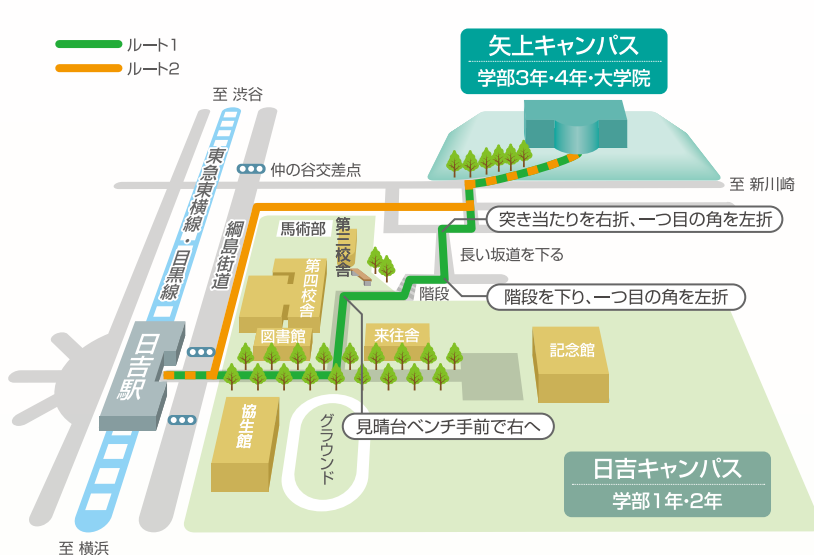

Access

周辺路線図

- A** 矢上キャンパス
- B** 日吉キャンパス
- C** 三田キャンパス
- D** 信濃町キャンパス
- E** 湘南藤沢キャンパス
- F** 芝共立キャンパス

- 渋谷-日吉: 約25分(通勤特急または急行 約20分)
- 横浜-日吉: 約20分(通勤特急または急行 約15分)
- 新横浜-菊名-日吉: 約20分
- ※ 東急東横線の特急は日吉駅に停車しません。
- 目黒-日吉: 約25分(急行 約20分)

日吉キャンパス・矢上キャンパスへの行き方

東急東横線・目黒線
横浜市営地下鉄グリーンライン
「日吉」駅下車
日吉キャンパスへ……………徒歩1分
矢上キャンパスへ……………徒歩15分

矢上キャンパスへのルート

ルート1 日吉キャンパス内通過ルート
車の通行が少なく、比較的安全なルートです。
途中階段があります。

ルート2 網島街道ルート
階段を避けたい場合のルートです。
車に注意して通行してください。
お車の方は網島街道の仲の谷交差点で
曲がってください。