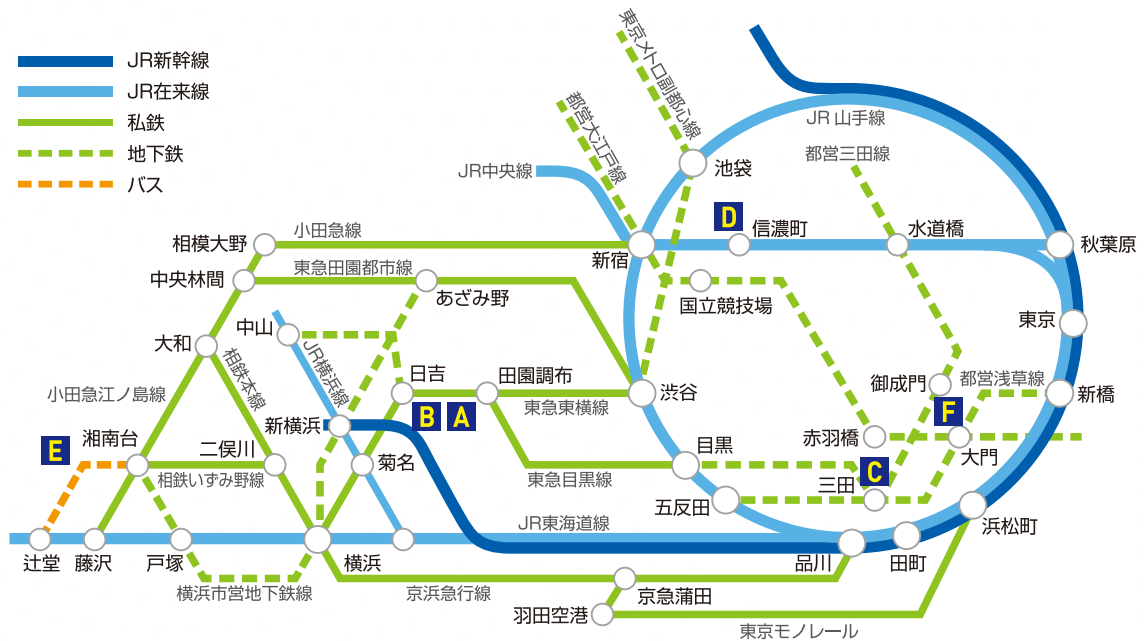

Access

周辺路線図

- A** 矢上キャンパス
- B** 日吉キャンパス
- C** 三田キャンパス
- D** 信濃町キャンパス
- E** 湘南藤沢キャンパス
- F** 芝共立キャンパス

- 渋谷-日吉: 約25分(通勤特急または急行 約20分)
- 横浜-日吉: 約20分(通勤特急または急行 約15分)
- 新横浜-菊名-日吉: 約20分
- ※ 東急東横線の特急は日吉駅に停車しません。
- 目黒-日吉: 約25分(急行 約20分)

日吉キャンパス・矢上キャンパスへの行き方

東急東横線・目黒線
横浜市営地下鉄グリーンライン
「日吉」駅下車
日吉キャンパスへ……………徒歩1分
矢上キャンパスへ……………徒歩15分

矢上キャンパスへのルート

ルート1 日吉キャンパス内通過ルート
車の通行が少なく、比較的安全なルートです。
途中階段があります。

ルート2 網島街道ルート
階段を避けたい場合のルートです。
車に注意して通行してください。
お車の方は網島街道の仲の谷交差点で
曲がってください。