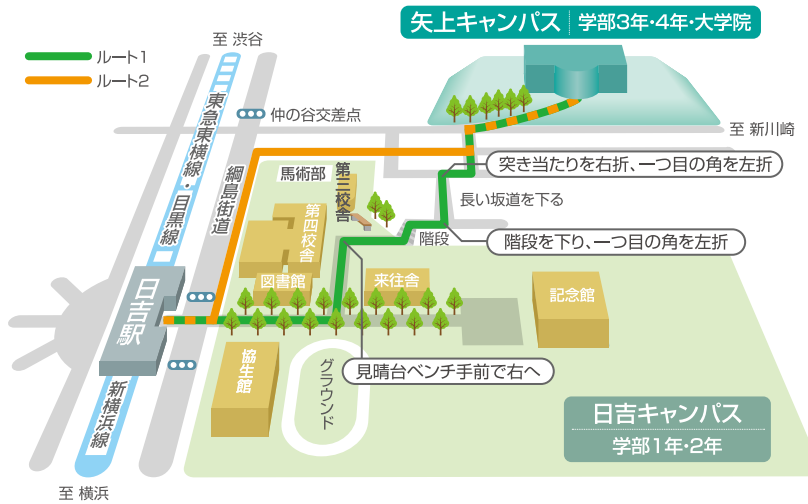

Access

周辺路線図

- | | | |
|------------------|--------------------|-------------------------------|
| A 矢上キャンパス | D 信濃町キャンパス | ● 渋谷-日吉: 約25分(通勤特急または急行 約20分) |
| B 日吉キャンパス | E 湘南藤沢キャンパス | ● 横浜-日吉: 約20分(通勤特急または急行 約15分) |
| C 三田キャンパス | F 芝共立キャンパス | ※ 東急東横線の特急は日吉駅に停車しません。 |
| | | ● 新横浜-日吉: 約6分 |
| | | ● 目黒-日吉: 約25分(急行 約20分) |

日吉キャンパス・矢上キャンパスへの行き方

東急東横線・目黒線・新横浜線
横浜市営地下鉄グリーンライン
「日吉」駅下車
日吉キャンパスへ…………… 徒歩1分
矢上キャンパスへ…………… 徒歩15分

矢上キャンパスへのルート

ルート1 日吉キャンパス内通過ルート
車の通行が少なく、比較的 안전한ルートです。
途中階段があります。

ルート2 綱島街道ルート
階段を避けたい場合のルートです。
車に注意して通行してください。
お車の方は綱島街道の仲の谷交差点で
曲がってください。