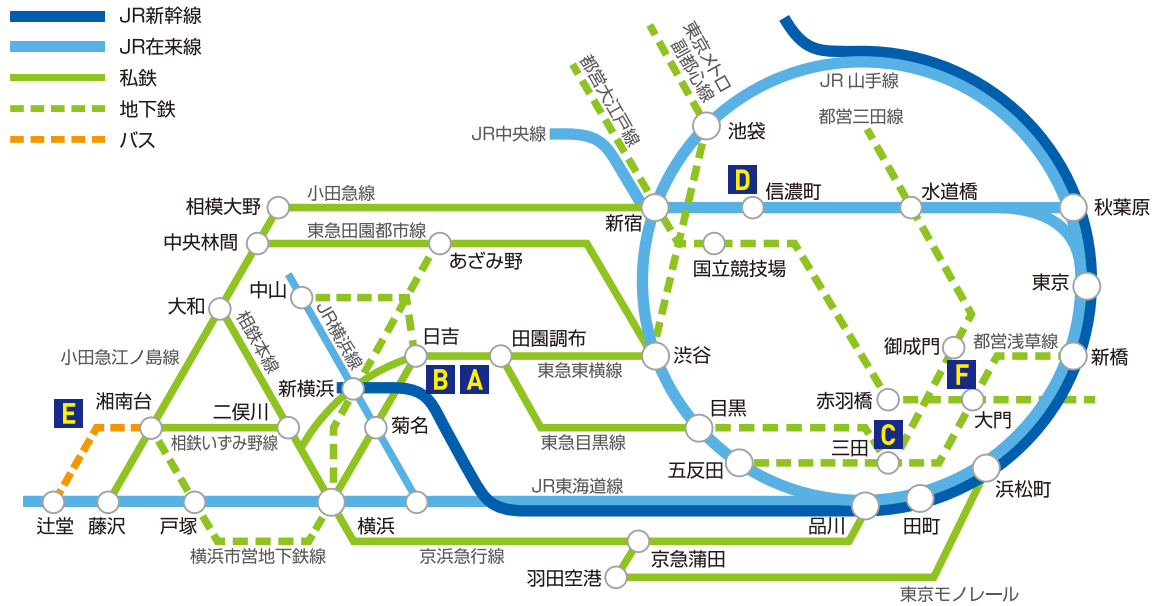

Access

周辺路線図

- | | | |
|------------------|--------------------|-------------------------------|
| A 矢上キャンパス | D 信濃町キャンパス | ● 渋谷-日吉: 約25分(通勤特急または急行 約20分) |
| B 日吉キャンパス | E 湘南藤沢キャンパス | ● 横浜-日吉: 約20分(通勤特急または急行 約15分) |
| C 三田キャンパス | F 芝共立キャンパス | ※ 東急東横線の特急は日吉駅に停車しません。 |
| | | ● 新横浜-日吉: 約6分 |
| | | ● 目黒-日吉: 約25分(急行 約20分) |

日吉キャンパス・矢上キャンパスへの行き方

東急東横線・目黒線・新横浜線
横浜市営地下鉄グリーンライン
「日吉」駅下車
日吉キャンパスへ…………… 徒歩1分
矢上キャンパスへ…………… 徒歩15分

矢上キャンパスへのルート

ルート1 日吉キャンパス内通過ルート
車の通行が少なく、比較的 안전한ルートです。
途中階段があります。

ルート2 綱島街道ルート
階段を避けたい場合のルートです。
車に注意して通行してください。
お車の方は綱島街道の仲の谷交差点で
曲がってください。